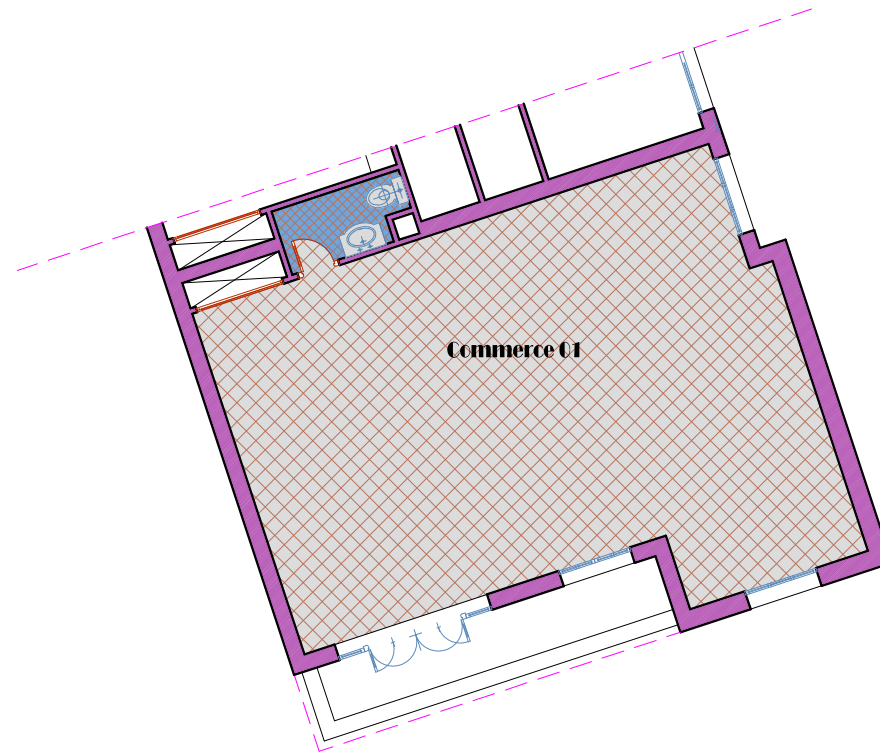

DESIGNATION	SURFACE (UTILE)
ENTRÉE	09.38 M ²
SANITAIRES	02.87 M ²
ESPACE COMMERCE	76.13 M ²
SURFACE TOTALE UTILE	87.38 M ²
SURFACE TOTALE H.O	99.45 M ²
SURFACE DES PARTS INDIVISES :	8.45M ²
SURFACE TOTALE COUVERTE :	107.90 M ²