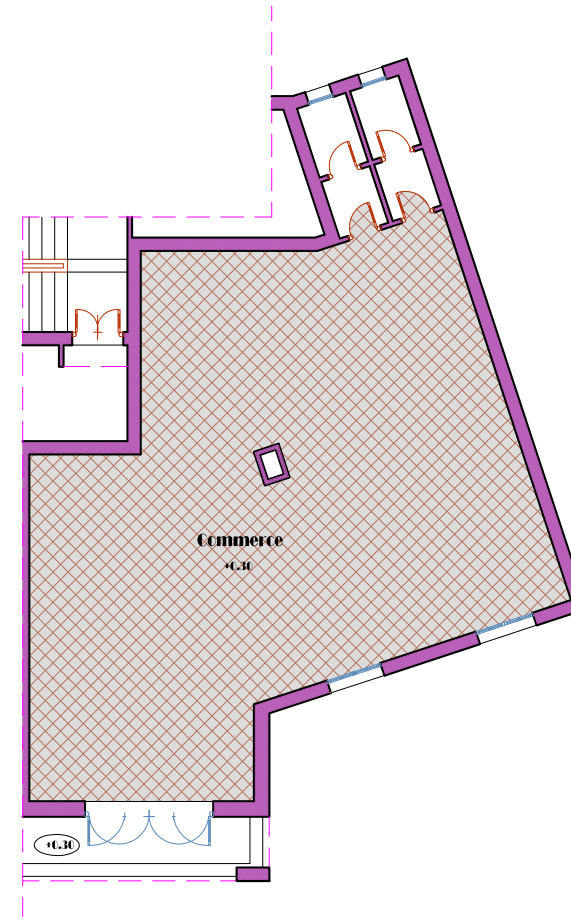

DESIGNATION	SURAFACE (UTILE)
ENTRÉE	07.72 M ²
SANITAIRES	08.00 M ²
ESPACE COMMERCE	115.12 M ²
SURFACE TOTALE UTILE	130.84 M ²
SURFACE TOTALE H.O	144.53 M ²
SURFACE DES PARTS INDIVISES :	12.28M ²
SURFACE TOTALE COUVERTE :	156.81 M ²

COMMERCE B-4 BLOC B - NIVEAU : RDC
RESIDENCE "LES SABLES D'OR" SIS A
BORJ CEDRIA