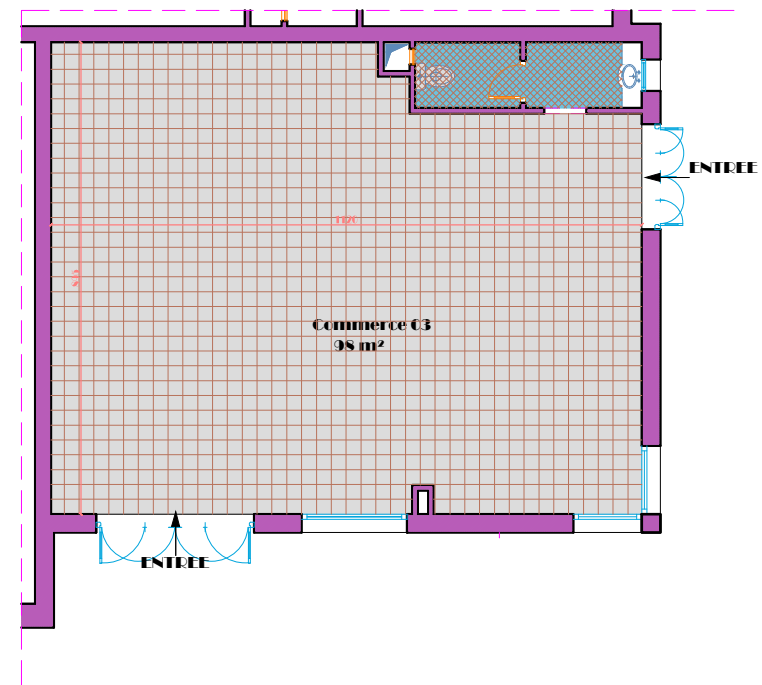

DESIGNATION	SURFACE (UTILE)
. SURFACE TOTALE UTILE	97.35 M ²
. SURFACE TOTALE H.O	107.52 M ²
. SURFACE DES PARTS INDIVISES :	9.89 M ²
. SURFACE TOTALE COUVERTE :	117.41 M ²

COMMERCE A-4 BLOC A - NIVEAU : RDC
RESIDENCE "LES SABLES D'OR" SIS A
BORJ CEDRIA